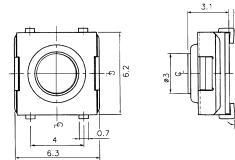

30V 0.1A
LED COLOR :
A: RED B: YELLOW C: GREEN D: BLUE E: WHITE

B17320
TACT SWITCH
12V 0.05A

B17345A /B/C/D/E
TACT SWITCH

12V 0.05A
LED COLOR :
A: RED B: YELLOW C: GREEN D: BLUE E: WHITE

B17322
TACT SWITCH
12V 0.05A