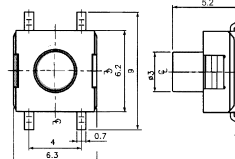

B17324
TACT SWITCH
12V 0.05A

B1736
TACT SWITCH
12V 0.05A