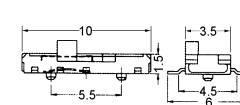

B14020
Mini slide switch (SMD)
(2P2T)
DC 6V 0.3A

B14040
Mini slide switch (DIP)
(2P2T)
DC 6V 0.3A

B14022
Mini slide switch (SMD)
(2P2T)
DC 6V 0.3A

B14042
Mini slide switch (DIP)
(2P3T)
DC 6V 0.3A

B14024
Mini slide switch (SMD)
(2P3T)
DC 4V 0.3A