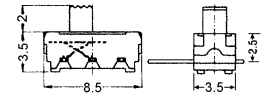

B14010
Mini slide switch (SMD)
(1P2T)
DC 6V 0.3A

B14030
Mini slide switch (DIP)
(1P2T)
DC 6V 0.3A

B14012
Mini slide switch (SMD)
(1P2T)
DC 6V 0.3A

B14032
Mini slide switch (DIP)
(1P2T)
DC 6V 0.3A

B14014
Mini slide switch (SMD)
(1P2T)
DC 6V 0.3A

B14034
Mini slide switch (DIP)
(1P2T)
DC 6V 0.3A

B14016
Mini slide switch (SMD)
(1P3T)
DC 6V 0.3A

B14036
Mini slide switch (DIP)
(2P2T)
DC 6V 0.3A

B14018
Mini slide switch (SMD)
(2P2T)
DC 4V 0.3A

B14038
Mini slide switch (DIP)
(2P2T)
DC 6V 0.3A