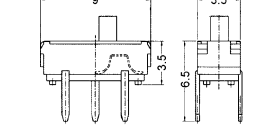

B14010
Mini slide switch (SMD)
(1P2T)
DC 6V 0.3A

B14030
Mini slide switch (DIP)
(1P2T)
DC 6V 0.3A

B14012
Mini slide switch (SMD)
(1P2T)
DC 6V 0.3A

B14032
Mini slide switch (DIP)
(1P2T)
DC 6V 0.3A

B14014
Mini slide switch (SMD)
(1P2T)
DC 6V 0.3A

B14034
Mini slide switch (DIP)
(1P2T)
DC 6V 0.3A

B14016
Mini slide switch (SMD)
(1P3T)
DC 6V 0.3A

B14036
Mini slide switch (DIP)
(2P2T)
DC 6V 0.3A

B14018
Mini slide switch (SMD)
(2P2T)
DC 4V 0.3A

B14038
Mini slide switch (DIP)
(2P2T)
DC 6V 0.3A