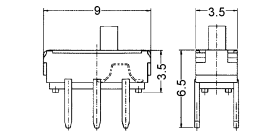

B14010
Mini slide switch (SMD)
(1P2T)
DC 6V 0.3A

B14030
Mini slide switch (DIP)
(1P2T)
DC 6V 0.3A

B14012
Mini slide switch (SMD)
(1P2T)
DC 6V 0.3A

B14032
Mini slide switch (DIP)
(1P2T)
DC 6V 0.3A

B14014
Mini slide switch (SMD)
(1P2T)
DC 6V 0.3A

B14034
Mini slide switch (DIP)
(1P2T)
DC 6V 0.3A

B14016
Mini slide switch (SMD)
(1P3T)
DC 6V 0.3A

B14036
Mini slide switch (DIP)
(2P2T)
DC 6V 0.3A

B14018
Mini slide switch (SMD)
(2P2T)
DC 4V 0.3A

B14038
Mini slide switch (DIP)
(2P2T)
DC 6V 0.3A