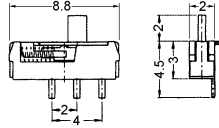

B14010
Mini slide switch (SMD)
(1P2T)
DC 6V 0.3A

B14030
Mini slide switch (DIP)
(1P2T)
DC 6V 0.3A

B14012
Mini slide switch (SMD)
(1P2T)
DC 6V 0.3A

B14032
Mini slide switch (DIP)
(1P2T)
DC 6V 0.3A

B14014
Mini slide switch (SMD)
(1P2T)
DC 6V 0.3A

B14034
Mini slide switch (DIP)
(1P2T)
DC 6V 0.3A

B14016
Mini slide switch (SMD)
(1P3T)
DC 6V 0.3A

B14036
Mini slide switch (DIP)
(2P2T)
DC 6V 0.3A

B14018
Mini slide switch (SMD)
(2P2T)
DC 4V 0.3A

B14038
Mini slide switch (DIP)
(2P2T)
DC 6V 0.3A