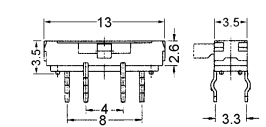

B14034
Mini slide switch (DIP)
(1P2T)
DC 6V 0.3A

B14016
Mini slide switch (SMD)
(1P3T)
DC 6V 0.3A

B14036
Mini slide switch (DIP)
(2P2T)
DC 6V 0.3A

B14018
Mini slide switch (SMD)
(2P2T)
DC 4V 0.3A

B14038
Mini slide switch (DIP)
(2P2T)
DC 6V 0.3A

B14020
Mini slide switch (SMD)
(2P2T)
DC 6V 0.3A

B14040
Mini slide switch (DIP)
(2P2T)
DC 6V 0.3A

B14022
Mini slide switch (SMD)
(2P2T)
DC 6V 0.3A

B14042
Mini slide switch (DIP)
(2P3T)
DC 6V 0.3A

B14024
Mini slide switch (SMD)
(2P3T)
DC 4V 0.3A