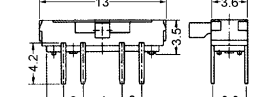

B14020
Mini slide switch (SMD)
(2P2T)
DC 6V 0.3A

B14040
Mini slide switch (DIP)
(2P2T)
DC 6V 0.3A

B14022
Mini slide switch (SMD)
(2P2T)
DC 6V 0.3A

B14042
Mini slide switch (DIP)
(2P3T)
DC 6V 0.3A

B14024
Mini slide switch (SMD)
(2P3T)
DC 4V 0.3A