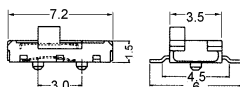

B14034
Mini slide switch (DIP)
(1P2T)
DC 6V 0.3A

B14016
Mini slide switch (SMD)
(1P3T)
DC 6V 0.3A

B14036
Mini slide switch (DIP)
(2P2T)
DC 6V 0.3A

B14018
Mini slide switch (SMD)
(2P2T)
DC 4V 0.3A

B14038
Mini slide switch (DIP)
(2P2T)
DC 6V 0.3A