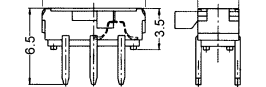

B14034
Mini slide switch (DIP)
(1P2T)
DC 6V 0.3A

B14016
Mini slide switch (SMD)
(1P3T)
DC 6V 0.3A

B14036
Mini slide switch (DIP)
(2P2T)
DC 6V 0.3A

B14018
Mini slide switch (SMD)
(2P2T)
DC 4V 0.3A

B14038
Mini slide switch (DIP)
(2P2T)
DC 6V 0.3A