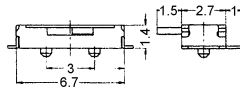

B14010
Mini slide switch (SMD)
(1P2T)
DC 6V 0.3A

B14030
Mini slide switch (DIP)
(1P2T)
DC 6V 0.3A

B14012
Mini slide switch (SMD)
(1P2T)
DC 6V 0.3A

B14032
Mini slide switch (DIP)
(1P2T)
DC 6V 0.3A

B14014
Mini slide switch (SMD)
(1P2T)
DC 6V 0.3A