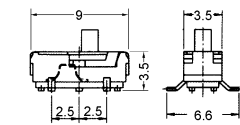

B14010
Mini slide switch (SMD)
(1P2T)
DC 6V 0.3A

B14030
Mini slide switch (DIP)
(1P2T)
DC 6V 0.3A

B14012
Mini slide switch (SMD)
(1P2T)
DC 6V 0.3A

B14032
Mini slide switch (DIP)
(1P2T)
DC 6V 0.3A

B14014
Mini slide switch (SMD)
(1P2T)
DC 6V 0.3A

B14034
Mini slide switch (DIP)
(1P2T)
DC 6V 0.3A

B14016
Mini slide switch (SMD)
(1P3T)
DC 6V 0.3A

B14036
Mini slide switch (DIP)
(2P2T)
DC 6V 0.3A

B14018
Mini slide switch (SMD)
(2P2T)
DC 4V 0.3A

B14038
Mini slide switch (DIP)
(2P2T)
DC 6V 0.3A