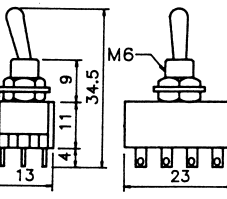

B068BV
3P MINIATURE TOGGLE SWITCH
(SPDT) ON-ON
120V 5A (250V 2A)

B069E
6P MINIATURE TOGGLE SWITCH
(DPDT) ON-ON
120V 5A (250V 2A)

B068EV
6P MINIATURE TOGGLE SWITCH
(DPDT) ON-ON
120V 5A (250V 2A)

B069F
6P MINIATURE TOGGLE SWITCH
(DPDT) ON-OFF-ON
120V 5A (250V 2A)

B068BW
3P MINIATURE TOGGLE SWITCH
(SPDT) ON-ON
120V 5A (250V 2A)

B068H
9P MINIATURE TOGGLE SWITCH
(3PDT) ON-ON
120V 5A (250V 2A)

B068EW
6P MINIATURE TOGGLE SWITCH
(DPDT) ON-ON
120V 5A (250V 2A)

B068J
9P MINIATURE TOGGLE SWITCH
(3PDT) ON-OFF-ON
120V 5A (250V 2A)

B068BS
3P MINIATURE PUSHBUTTON SWITCH (SPDT) ON-MOM
120V 5A (250V 2A)

B068L
12P MINIATURE TOGGLE SWITCH
(4PDT) ON-ON
120V 5A (250V 2A)

B068ES
6P MINIATURE PUSHBUTTON SWITCH (DPDT) ON-MOM
120V 5A (250V 2A)

B068M
12P MINIATURE TOGGLE SWITCH
(4PDT) ON-OFF-ON
120V 5A (250V 2A)

B068BSV
3P MINIATURE PUSHBUTTON SWITCH (SPDT) ON-MOM
120V 5A (250V 2A)

B068BPB
3P MINIATURE TOGGLE SWITCH
(SPDT) ON-ON
120V 5A (250V 2A)