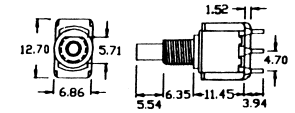

B068BV
3P MINIATURE TOGGLE SWITCH
(SPDT) ON-ON
120V 5A (250V 2A)

B069E
6P MINIATURE TOGGLE SWITCH
(DPDT) ON-ON
120V 5A (250V 2A)

B068EV
6P MINIATURE TOGGLE SWITCH
(DPDT) ON-ON
120V 5A (250V 2A)

B069F
6P MINIATURE TOGGLE SWITCH
(DPDT) ON-OFF-ON
120V 5A (250V 2A)

B068BW
3P MINIATURE TOGGLE SWITCH
(SPDT) ON-ON
120V 5A (250V 2A)

B068H
9P MINIATURE TOGGLE SWITCH
(3PDT) ON-ON
120V 5A (250V 2A)

B068EW
6P MINIATURE TOGGLE SWITCH
(DPDT) ON-ON
120V 5A (250V 2A)

B068J
9P MINIATURE TOGGLE SWITCH
(3PDT) ON-OFF-ON
120V 5A (250V 2A)

B068BS
3P MINIATURE PUSHBUTTON SWITCH (SPDT) ON-MOM
120V 5A (250V 2A)

B068L
12P MINIATURE TOGGLE SWITCH
(4PDT) ON-ON
120V 5A (250V 2A)

B068ES
6P MINIATURE PUSHBUTTON SWITCH (DPDT) ON-MOM
120V 5A (250V 2A)