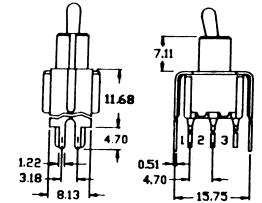

Toggle & Pushbutton Switches

B069B
3P MINIATURE TOGGLE SWITCH
(SPDT) ON-ON
120V 5A (250V 2A)

B068EPB
6P MINIATURE TOGGLE SWITCH
(DPDT) ON-ON
120V 5A (250V 2A)

B069C
3P MINIATURE TOGGLE SWITCH
(SPDT) ON-OFF-ON
120V 5A (250V 2A)

B068BV
3P MINIATURE TOGGLE SWITCH
(SPDT) ON-ON
120V 5A (250V 2A)

B069E
6P MINIATURE TOGGLE SWITCH
(DPDT) ON-ON
120V 5A (250V 2A)

B068EV
6P MINIATURE TOGGLE SWITCH
(DPDT) ON-ON
120V 5A (250V 2A)

B069F
6P MINIATURE TOGGLE SWITCH
(DPDT) ON-OFF-ON
120V 5A (250V 2A)

B068BW
3P MINIATURE TOGGLE SWITCH
(SPDT) ON-ON
120V 5A (250V 2A)

B068H
9P MINIATURE TOGGLE SWITCH
(3PDT) ON-ON
120V 5A (250V 2A)

B068EW
6P MINIATURE TOGGLE SWITCH
(DPDT) ON-ON
120V 5A (250V 2A)

B068J
9P MINIATURE TOGGLE SWITCH
(3PDT) ON-OFF-ON
120V 5A (250V 2A)

B068M
12P MINIATURE TOGGLE SWITCH
(4PDT) ON-OFF-ON
120V 5A (250V 2A)

B068BSV
3P MINIATURE PUSHBUTTON SWITCH (SPDT) ON-MOM
120V 5A (250V 2A)

B068BPB
3P MINIATURE TOGGLE SWITCH
(SPDT) ON-ON
120V 5A (250V 2A)