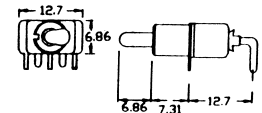

Toggle & Pushbutton Switches

B069B
3P MINIATURE TOGGLE SWITCH
(SPDT) ON-ON
120V 5A (250V 2A)

B068EPB
6P MINIATURE TOGGLE SWITCH
(DPDT) ON-ON
120V 5A (250V 2A)

B069C
3P MINIATURE TOGGLE SWITCH
(SPDT) ON-OFF-ON
120V 5A (250V 2A)

B068BV
3P MINIATURE TOGGLE SWITCH
(SPDT) ON-ON
120V 5A (250V 2A)

B069E
6P MINIATURE TOGGLE SWITCH
(DPDT) ON-ON
120V 5A (250V 2A)

B068EV
6P MINIATURE TOGGLE SWITCH
(DPDT) ON-ON
120V 5A (250V 2A)

B069F
6P MINIATURE TOGGLE SWITCH
(DPDT) ON-OFF-ON
120V 5A (250V 2A)