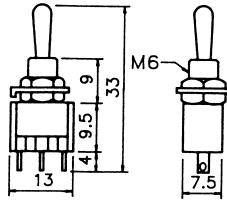

Toggle & Pushbutton Switches

B069B
3P MINIATURE TOGGLE SWITCH
(SPDT) ON-ON
120V 5A (250V 2A)

B068EPB
6P MINIATURE TOGGLE SWITCH
(DPDT) ON-ON
120V 5A (250V 2A)

B069C
3P MINIATURE TOGGLE SWITCH
(SPDT) ON-OFF-ON
120V 5A (250V 2A)

B068BV
3P MINIATURE TOGGLE SWITCH
(SPDT) ON-ON
120V 5A (250V 2A)

B069E
6P MINIATURE TOGGLE SWITCH
(DPDT) ON-ON
120V 5A (250V 2A)

B068EV
6P MINIATURE TOGGLE SWITCH
(DPDT) ON-ON
120V 5A (250V 2A)

B069F
6P MINIATURE TOGGLE SWITCH
(DPDT) ON-OFF-ON
120V 5A (250V 2A)

B068BW
3P MINIATURE TOGGLE SWITCH
(SPDT) ON-ON
120V 5A (250V 2A)

B068H
9P MINIATURE TOGGLE SWITCH
(3PDT) ON-ON
120V 5A (250V 2A)

B068EW
6P MINIATURE TOGGLE SWITCH
(DPDT) ON-ON
120V 5A (250V 2A)

B068J
9P MINIATURE TOGGLE SWITCH
(3PDT) ON-OFF-ON
120V 5A (250V 2A)

B068M
12P MINIATURE TOGGLE SWITCH
(4PDT) ON-OFF-ON
120V 5A (250V 2A)

B068BSV
3P MINIATURE PUSHBUTTON SWITCH (SPDT) ON-MOM
120V 5A (250V 2A)

B068BPB
3P MINIATURE TOGGLE SWITCH
(SPDT) ON-ON
120V 5A (250V 2A)