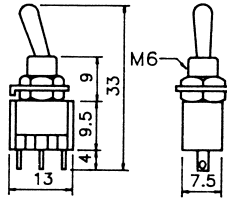

Toggle & Pushbutton Switches

B069B
3P MINIATURE TOGGLE SWITCH
(SPDT) ON-ON
120V 5A (250V 2A)

B068EPB
6P MINIATURE TOGGLE SWITCH
(DPDT) ON-ON
120V 5A (250V 2A)

B069C
3P MINIATURE TOGGLE SWITCH
(SPDT) ON-OFF-ON
120V 5A (250V 2A)

B068BV
3P MINIATURE TOGGLE SWITCH
(SPDT) ON-ON
120V 5A (250V 2A)

B069E
6P MINIATURE TOGGLE SWITCH
(DPDT) ON-ON
120V 5A (250V 2A)

B068EV
6P MINIATURE TOGGLE SWITCH
(DPDT) ON-ON
120V 5A (250V 2A)

B069F
6P MINIATURE TOGGLE SWITCH
(DPDT) ON-OFF-ON
120V 5A (250V 2A)

B068BW
3P MINIATURE TOGGLE SWITCH
(SPDT) ON-ON
120V 5A (250V 2A)

B068H
9P MINIATURE TOGGLE SWITCH
(3PDT) ON-ON
120V 5A (250V 2A)

B068EW
6P MINIATURE TOGGLE SWITCH
(DPDT) ON-ON
120V 5A (250V 2A)

B068J
9P MINIATURE TOGGLE SWITCH
(3PDT) ON-OFF-ON
120V 5A (250V 2A)

B068M
12P MINIATURE TOGGLE SWITCH
(4PDT) ON-OFF-ON
120V 5A (250V 2A)

B068BSV
3P MINIATURE PUSHBUTTON SWITCH (SPDT) ON-MOM
120V 5A (250V 2A)

B068BPB
3P MINIATURE TOGGLE SWITCH
(SPDT) ON-ON
120V 5A (250V 2A)