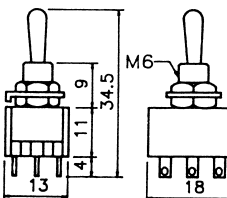

B068BV
3P MINIATURE TOGGLE SWITCH
(SPDT) ON-ON
120V 5A (250V 2A)

B069E
6P MINIATURE TOGGLE SWITCH
(DPDT) ON-ON
120V 5A (250V 2A)

B068EV
6P MINIATURE TOGGLE SWITCH
(DPDT) ON-ON
120V 5A (250V 2A)

B069F
6P MINIATURE TOGGLE SWITCH
(DPDT) ON-OFF-ON
120V 5A (250V 2A)

B068BW
3P MINIATURE TOGGLE SWITCH
(SPDT) ON-ON
120V 5A (250V 2A)

B068H
9P MINIATURE TOGGLE SWITCH
(3PDT) ON-ON
120V 5A (250V 2A)

B068EW
6P MINIATURE TOGGLE SWITCH
(DPDT) ON-ON
120V 5A (250V 2A)

B068J
9P MINIATURE TOGGLE SWITCH
(3PDT) ON-OFF-ON
120V 5A (250V 2A)

B068BS
3P MINIATURE PUSHBUTTON SWITCH (SPDT) ON-MOM
120V 5A (250V 2A)

B068L
12P MINIATURE TOGGLE SWITCH
(4PDT) ON-ON
120V 5A (250V 2A)

B068ES
6P MINIATURE PUSHBUTTON SWITCH (DPDT) ON-MOM
120V 5A (250V 2A)

B068M
12P MINIATURE TOGGLE SWITCH
(4PDT) ON-OFF-ON
120V 5A (250V 2A)

B068BSV
3P MINIATURE PUSHBUTTON SWITCH (SPDT) ON-MOM
120V 5A (250V 2A)

B068BPB
3P MINIATURE TOGGLE SWITCH
(SPDT) ON-ON
120V 5A (250V 2A)