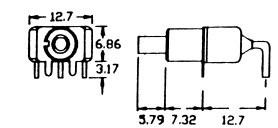

B068BW
3P MINIATURE TOGGLE SWITCH
(SPDT) ON-ON
120V 5A (250V 2A)

B068H
9P MINIATURE TOGGLE SWITCH
(3PDT) ON-ON
120V 5A (250V 2A)

B068EW
6P MINIATURE TOGGLE SWITCH
(DPDT) ON-ON
120V 5A (250V 2A)

B068J
9P MINIATURE TOGGLE SWITCH
(3PDT) ON-OFF-ON
120V 5A (250V 2A)

B068BS
3P MINIATURE PUSHBUTTON SWITCH (SPDT) ON-MOM
120V 5A (250V 2A)

B068L
12P MINIATURE TOGGLE SWITCH
(4PDT) ON-ON
120V 5A (250V 2A)

B068ES
6P MINIATURE PUSHBUTTON SWITCH (DPDT) ON-MOM
120V 5A (250V 2A)

B068M
12P MINIATURE TOGGLE SWITCH
(4PDT) ON-OFF-ON
120V 5A (250V 2A)

B068BSV
3P MINIATURE PUSHBUTTON SWITCH (SPDT) ON-MOM
120V 5A (250V 2A)

B068BPB
3P MINIATURE TOGGLE SWITCH
(SPDT) ON-ON
120V 5A (250V 2A)