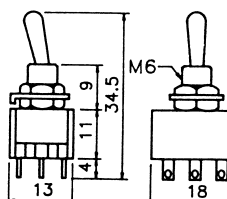

B068BV
3P MINIATURE TOGGLE SWITCH
(SPDT) ON-ON
120V 5A (250V 2A)

B069E
6P MINIATURE TOGGLE SWITCH
(DPDT) ON-ON
120V 5A (250V 2A)

B068EV
6P MINIATURE TOGGLE SWITCH
(DPDT) ON-ON
120V 5A (250V 2A)

B069F
6P MINIATURE TOGGLE SWITCH
(DPDT) ON-OFF-ON
120V 5A (250V 2A)

B068BW
3P MINIATURE TOGGLE SWITCH
(SPDT) ON-ON
120V 5A (250V 2A)

B068H
9P MINIATURE TOGGLE SWITCH
(3PDT) ON-ON
120V 5A (250V 2A)

B068EW
6P MINIATURE TOGGLE SWITCH
(DPDT) ON-ON
120V 5A (250V 2A)

B068J
9P MINIATURE TOGGLE SWITCH
(3PDT) ON-OFF-ON
120V 5A (250V 2A)

B068BS
3P MINIATURE PUSHBUTTON SWITCH (SPDT) ON-MOM
120V 5A (250V 2A)

B068L
12P MINIATURE TOGGLE SWITCH
(4PDT) ON-ON
120V 5A (250V 2A)

B068ES
6P MINIATURE PUSHBUTTON SWITCH (DPDT) ON-MOM
120V 5A (250V 2A)

B068M
12P MINIATURE TOGGLE SWITCH
(4PDT) ON-OFF-ON
120V 5A (250V 2A)

B068BSV
3P MINIATURE PUSHBUTTON SWITCH (SPDT) ON-MOM
120V 5A (250V 2A)

B068BPB
3P MINIATURE TOGGLE SWITCH
(SPDT) ON-ON
120V 5A (250V 2A)