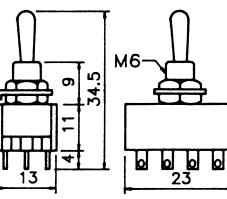

B068BV
3P MINIATURE TOGGLE SWITCH
(SPDT) ON-ON
120V 5A (250V 2A)

B069E
6P MINIATURE TOGGLE SWITCH
(DPDT) ON-ON
120V 5A (250V 2A)

B068EV
6P MINIATURE TOGGLE SWITCH
(DPDT) ON-ON
120V 5A (250V 2A)

B069F
6P MINIATURE TOGGLE SWITCH
(DPDT) ON-OFF-ON
120V 5A (250V 2A)

B068BW
3P MINIATURE TOGGLE SWITCH
(SPDT) ON-ON
120V 5A (250V 2A)

B068H
9P MINIATURE TOGGLE SWITCH
(3PDT) ON-ON
120V 5A (250V 2A)

B068EW
6P MINIATURE TOGGLE SWITCH
(DPDT) ON-ON
120V 5A (250V 2A)

B068J
9P MINIATURE TOGGLE SWITCH
(3PDT) ON-OFF-ON
120V 5A (250V 2A)

B068BS
3P MINIATURE PUSHBUTTON SWITCH (SPDT) ON-MOM
120V 5A (250V 2A)

B068L
12P MINIATURE TOGGLE SWITCH
(4PDT) ON-ON
120V 5A (250V 2A)

B068ES
6P MINIATURE PUSHBUTTON SWITCH (DPDT) ON-MOM
120V 5A (250V 2A)

B068M
12P MINIATURE TOGGLE SWITCH
(4PDT) ON-OFF-ON
120V 5A (250V 2A)

B068BSV
3P MINIATURE PUSHBUTTON SWITCH (SPDT) ON-MOM
120V 5A (250V 2A)

B068BPB
3P MINIATURE TOGGLE SWITCH
(SPDT) ON-ON
120V 5A (250V 2A)