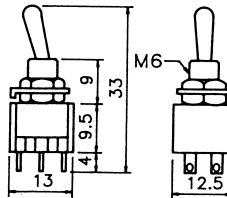

Toggle & Pushbutton Switches

B069B
3P MINIATURE TOGGLE SWITCH
(SPDT) ON-ON
120V 5A (250V 2A)

B068EPB
6P MINIATURE TOGGLE SWITCH
(DPDT) ON-ON
120V 5A (250V 2A)

B069C
3P MINIATURE TOGGLE SWITCH
(SPDT) ON-OFF-ON
120V 5A (250V 2A)

B068BV
3P MINIATURE TOGGLE SWITCH
(SPDT) ON-ON
120V 5A (250V 2A)

B069E
6P MINIATURE TOGGLE SWITCH
(DPDT) ON-ON
120V 5A (250V 2A)

B068EV
6P MINIATURE TOGGLE SWITCH
(DPDT) ON-ON
120V 5A (250V 2A)

B069F
6P MINIATURE TOGGLE SWITCH
(DPDT) ON-OFF-ON
120V 5A (250V 2A)

B068BW
3P MINIATURE TOGGLE SWITCH
(SPDT) ON-ON
120V 5A (250V 2A)

B068H
9P MINIATURE TOGGLE SWITCH
(3PDT) ON-ON
120V 5A (250V 2A)

B068EW
6P MINIATURE TOGGLE SWITCH
(DPDT) ON-ON
120V 5A (250V 2A)

B068J
9P MINIATURE TOGGLE SWITCH
(3PDT) ON-OFF-ON
120V 5A (250V 2A)

B068M
12P MINIATURE TOGGLE SWITCH
(4PDT) ON-OFF-ON
120V 5A (250V 2A)

B068BSV
3P MINIATURE PUSHBUTTON SWITCH (SPDT) ON-MOM
120V 5A (250V 2A)

B068BPB
3P MINIATURE TOGGLE SWITCH
(SPDT) ON-ON
120V 5A (250V 2A)