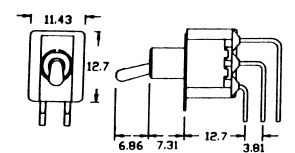

B068BV
3P MINIATURE TOGGLE SWITCH
(SPDT) ON-ON
120V 5A (250V 2A)

B069E
6P MINIATURE TOGGLE SWITCH
(DPDT) ON-ON
120V 5A (250V 2A)

B068EV
6P MINIATURE TOGGLE SWITCH
(DPDT) ON-ON
120V 5A (250V 2A)

B069F
6P MINIATURE TOGGLE SWITCH
(DPDT) ON-OFF-ON
120V 5A (250V 2A)

B068BW
3P MINIATURE TOGGLE SWITCH
(SPDT) ON-ON
120V 5A (250V 2A)

B068H
9P MINIATURE TOGGLE SWITCH
(3PDT) ON-ON
120V 5A (250V 2A)

B068EW
6P MINIATURE TOGGLE SWITCH
(DPDT) ON-ON
120V 5A (250V 2A)

B068J
9P MINIATURE TOGGLE SWITCH
(3PDT) ON-OFF-ON
120V 5A (250V 2A)