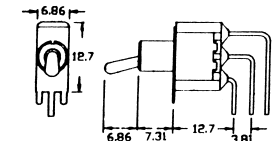

B068BV
3P MINIATURE TOGGLE SWITCH
(SPDT) ON-ON
120V 5A (250V 2A)

B069E
6P MINIATURE TOGGLE SWITCH
(DPDT) ON-ON
120V 5A (250V 2A)

B068EV
6P MINIATURE TOGGLE SWITCH
(DPDT) ON-ON
120V 5A (250V 2A)

B069F
6P MINIATURE TOGGLE SWITCH
(DPDT) ON-OFF-ON
120V 5A (250V 2A)

B068BW
3P MINIATURE TOGGLE SWITCH
(SPDT) ON-ON
120V 5A (250V 2A)

B068H
9P MINIATURE TOGGLE SWITCH
(3PDT) ON-ON
120V 5A (250V 2A)

B068EW
6P MINIATURE TOGGLE SWITCH
(DPDT) ON-ON
120V 5A (250V 2A)

B068J
9P MINIATURE TOGGLE SWITCH
(3PDT) ON-OFF-ON
120V 5A (250V 2A)