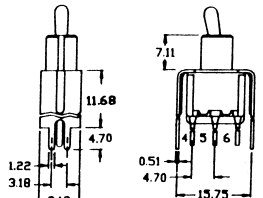

B068BW
3P MINIATURE TOGGLE SWITCH
(SPDT) ON-ON
120V 5A (250V 2A)

B068H
9P MINIATURE TOGGLE SWITCH
(3PDT) ON-ON
120V 5A (250V 2A)

B068EW
6P MINIATURE TOGGLE SWITCH
(DPDT) ON-ON
120V 5A (250V 2A)

B068J
9P MINIATURE TOGGLE SWITCH
(3PDT) ON-OFF-ON
120V 5A (250V 2A)

B068BS
3P MINIATURE PUSHBUTTON SWITCH (SPDT) ON-MOM
120V 5A (250V 2A)

B068L
12P MINIATURE TOGGLE SWITCH
(4PDT) ON-ON
120V 5A (250V 2A)

B068ES
6P MINIATURE PUSHBUTTON SWITCH (DPDT) ON-MOM
120V 5A (250V 2A)

B068M
12P MINIATURE TOGGLE SWITCH
(4PDT) ON-OFF-ON
120V 5A (250V 2A)

B068BSV
3P MINIATURE PUSHBUTTON SWITCH (SPDT) ON-MOM
120V 5A (250V 2A)

B068BPB
3P MINIATURE TOGGLE SWITCH
(SPDT) ON-ON
120V 5A (250V 2A)