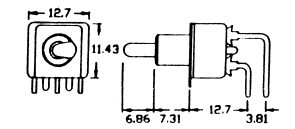

Toggle & Pushbutton Switches

B069B
3P MINIATURE TOGGLE SWITCH
(SPDT) ON-ON
120V 5A (250V 2A)

B068EPB
6P MINIATURE TOGGLE SWITCH
(DPDT) ON-ON
120V 5A (250V 2A)

B069C
3P MINIATURE TOGGLE SWITCH
(SPDT) ON-OFF-ON
120V 5A (250V 2A)

B068BV
3P MINIATURE TOGGLE SWITCH
(SPDT) ON-ON
120V 5A (250V 2A)

B069E
6P MINIATURE TOGGLE SWITCH
(DPDT) ON-ON
120V 5A (250V 2A)

B068EV
6P MINIATURE TOGGLE SWITCH
(DPDT) ON-ON
120V 5A (250V 2A)

B069F
6P MINIATURE TOGGLE SWITCH
(DPDT) ON-OFF-ON
120V 5A (250V 2A)

B068BW
3P MINIATURE TOGGLE SWITCH
(SPDT) ON-ON
120V 5A (250V 2A)

B068H
9P MINIATURE TOGGLE SWITCH
(3PDT) ON-ON
120V 5A (250V 2A)

B068EW
6P MINIATURE TOGGLE SWITCH
(DPDT) ON-ON
120V 5A (250V 2A)

B068J
9P MINIATURE TOGGLE SWITCH
(3PDT) ON-OFF-ON
120V 5A (250V 2A)

B068M
12P MINIATURE TOGGLE SWITCH
(4PDT) ON-OFF-ON
120V 5A (250V 2A)

B068BSV
3P MINIATURE PUSHBUTTON SWITCH (SPDT) ON-MOM
120V 5A (250V 2A)

B068BPB
3P MINIATURE TOGGLE SWITCH
(SPDT) ON-ON
120V 5A (250V 2A)