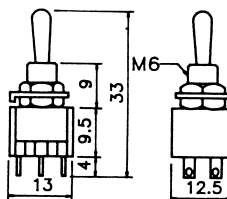

B068BV
3P MINIATURE TOGGLE SWITCH
(SPDT) ON-ON
120V 5A (250V 2A)

B069E
6P MINIATURE TOGGLE SWITCH
(DPDT) ON-ON
120V 5A (250V 2A)

B068EV
6P MINIATURE TOGGLE SWITCH
(DPDT) ON-ON
120V 5A (250V 2A)

B069F
6P MINIATURE TOGGLE SWITCH
(DPDT) ON-OFF-ON
120V 5A (250V 2A)

B068BW
3P MINIATURE TOGGLE SWITCH
(SPDT) ON-ON
120V 5A (250V 2A)

B068H
9P MINIATURE TOGGLE SWITCH
(3PDT) ON-ON
120V 5A (250V 2A)

B068EW
6P MINIATURE TOGGLE SWITCH
(DPDT) ON-ON
120V 5A (250V 2A)

B068J
9P MINIATURE TOGGLE SWITCH
(3PDT) ON-OFF-ON
120V 5A (250V 2A)

B068BS
3P MINIATURE PUSHBUTTON SWITCH (SPDT) ON-MOM
120V 5A (250V 2A)

B068L
12P MINIATURE TOGGLE SWITCH
(4PDT) ON-ON
120V 5A (250V 2A)

B068ES
6P MINIATURE PUSHBUTTON SWITCH (DPDT) ON-MOM
120V 5A (250V 2A)

B068M
12P MINIATURE TOGGLE SWITCH
(4PDT) ON-OFF-ON
120V 5A (250V 2A)

B068BSV
3P MINIATURE PUSHBUTTON SWITCH (SPDT) ON-MOM
120V 5A (250V 2A)

B068BPB
3P MINIATURE TOGGLE SWITCH
(SPDT) ON-ON
120V 5A (250V 2A)