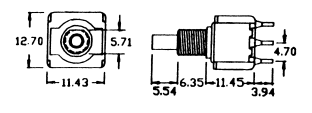

B068BW
3P MINIATURE TOGGLE SWITCH
(SPDT) ON-ON
120V 5A (250V 2A)

B068H
9P MINIATURE TOGGLE SWITCH
(3PDT) ON-ON
120V 5A (250V 2A)

B068EW
6P MINIATURE TOGGLE SWITCH
(DPDT) ON-ON
120V 5A (250V 2A)

B068J
9P MINIATURE TOGGLE SWITCH
(3PDT) ON-OFF-ON
120V 5A (250V 2A)

B068BS
3P MINIATURE PUSHBUTTON SWITCH (SPDT) ON-MOM
120V 5A (250V 2A)

B068L
12P MINIATURE TOGGLE SWITCH
(4PDT) ON-ON
120V 5A (250V 2A)

B068ES
6P MINIATURE PUSHBUTTON SWITCH (DPDT) ON-MOM
120V 5A (250V 2A)