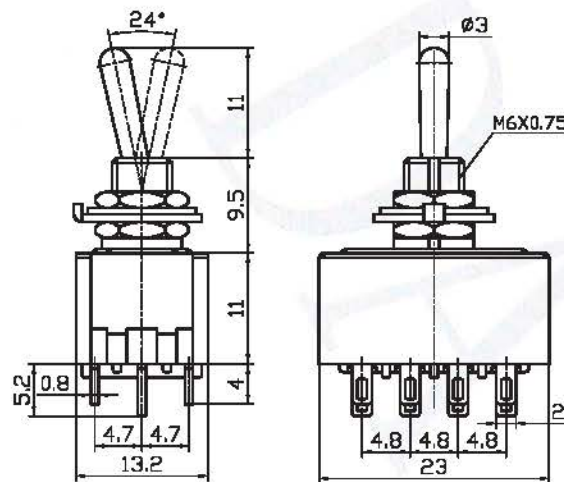

# 小型钮子开关

## Miniature Toggle Switch

型号<TYPE>: MTS-402

### 安装尺寸 (Mounting)