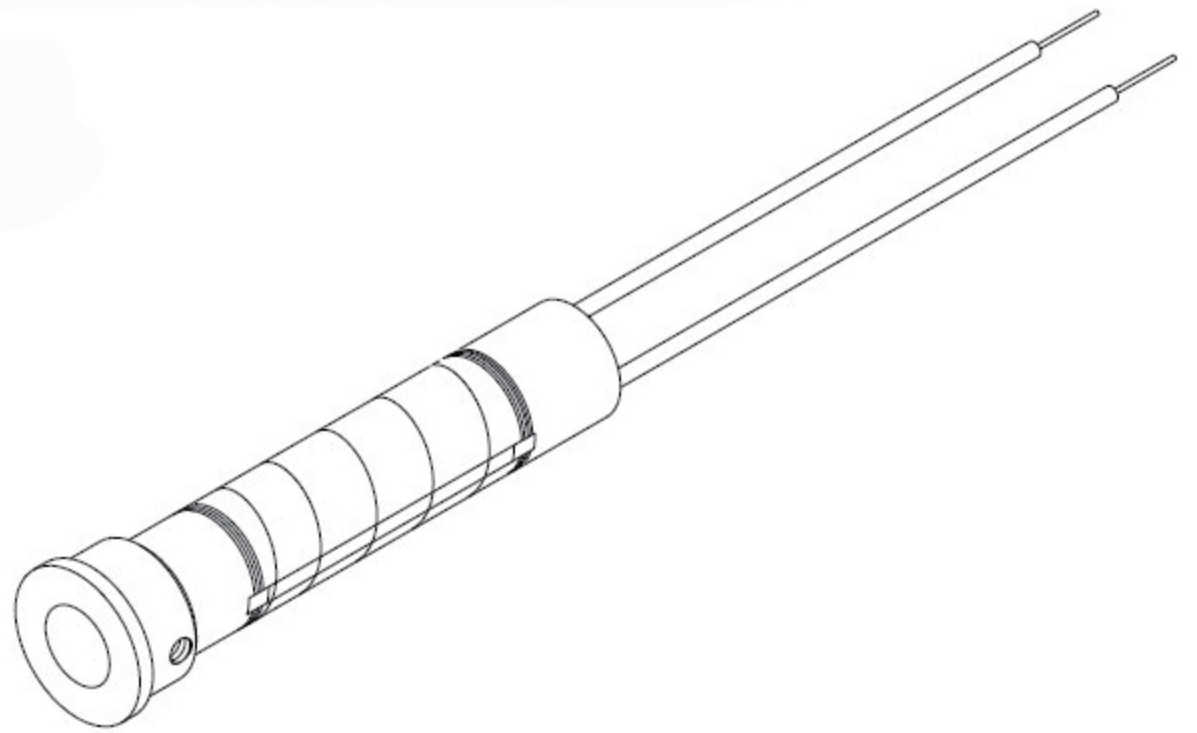

**SOLOMON**

**SH-812BH**

32/5° 32G 貫穿

實際尺寸