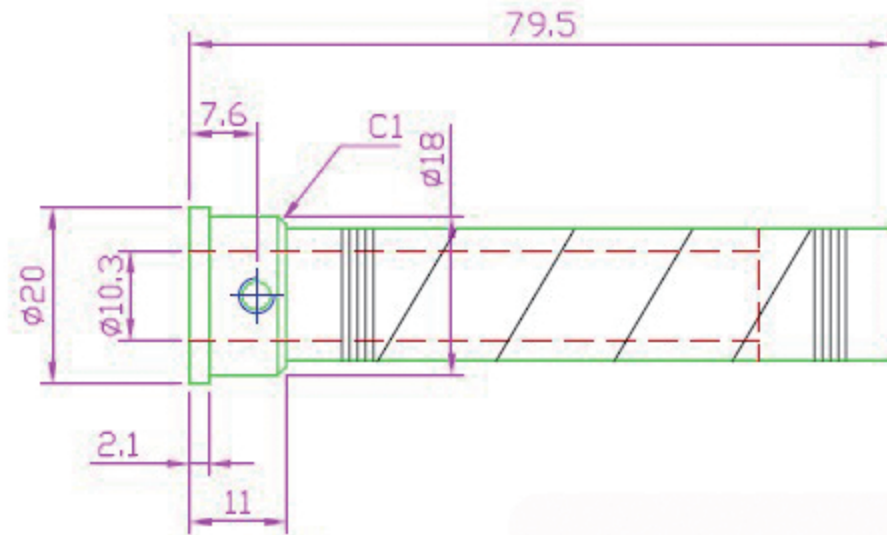

**SOLOMON**

**SH-812BH**

32/5° 32G 貫穿

實際尺寸