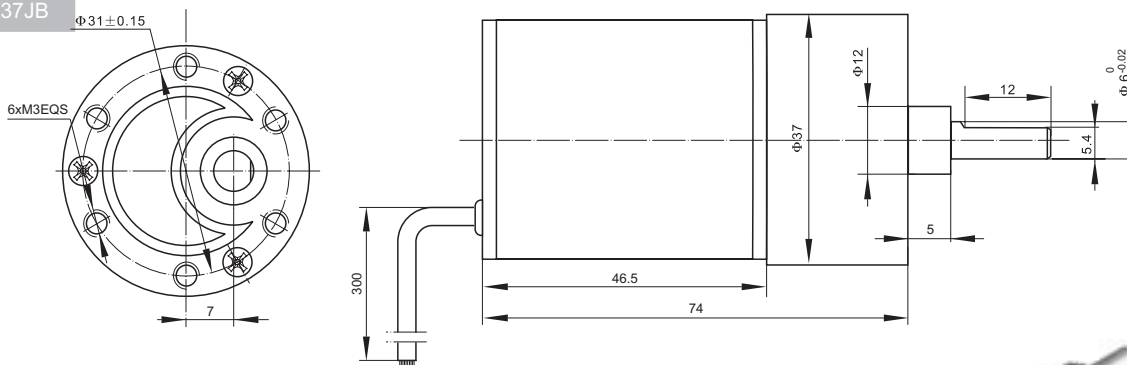

● 电机参数 SPECIFICATIONS

Type 型号	No. of m 相数	No. of p 极数	Rated voltage	Rated current	Rated torque	Rated power	Rated speed
			V DC	A	g.cm	W	r/min
35ZWN24-3.2/37JB	3	4	24	0.30	100	3.2	3000
35ZWN24-5-02/37JB	3	4	24	0.35	200	5	2500
35ZWN24-6.5/37JB	3	4	24	0.40	160	6.5	4000
35ZWN24-20	3	4	24	1.5	640	20	3000

● 外形尺寸 EXTERNAL DIMENSION

35ZWN24-20

35ZWN24-3.2/37JB
35ZWN24-5-02/37JB
35ZWN24-6.5/37JB

● 电机参数 SPECIFICATIONS

Type 型号	No. of m 相数	No. of p 极数	Rated voltage	Rated current	Rated torque	Rated power	Rated torque
			V DC	A	g.cm	W	r/min
63ZWN24-40	3	8	24	2.8	1400	40	2800
60ZWN24-100	3	8	24	6.5	3000	100	3200

● 外形尺寸 EXTERNAL DIMENSION