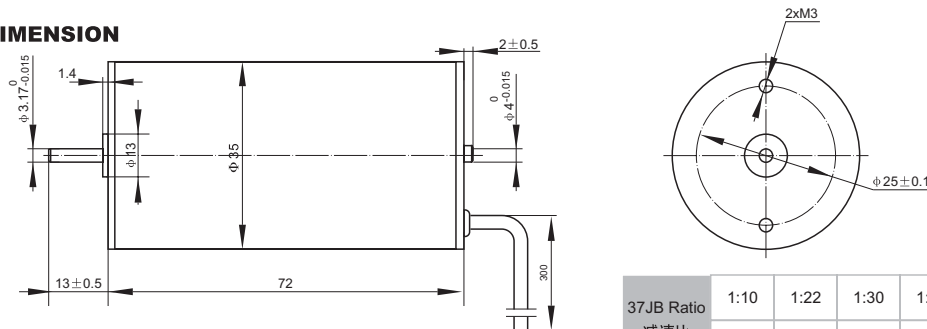

● 电机参数 SPECIFICATIONS

Type 型号	No. of m 相数	No. of p 极数	Rated voltage	Rated current	Rated torque	Rated power	Rated speed
			V DC	A	g.cm	W	r/min
35ZWN24-3.2/37JB	3	4	24	0.30	100	3.2	3000
35ZWN24-5-02/37JB	3	4	24	0.35	200	5	2500
35ZWN24-6.5/37JB	3	4	24	0.40	160	6.5	4000
35ZWN24-20	3	4	24	1.5	640	20	3000

● 外形尺寸 EXTERNAL DIMENSION

35ZWN24-20

35ZWN24-3.2/37JB
35ZWN24-5-02/37JB
35ZWN24-6.5/37JB

● 电机参数 SPECIFICATIONS

Type 型号	No. of m 相数	No. of p 极数	Rated voltage	Rated current	Rated torque	Rated power	Rated torque
			V DC	A	g.cm	W	r/min
63ZWN24-40	3	8	24	2.8	1400	40	2800
60ZWN24-100	3	8	24	6.5	3000	100	3200

● 外形尺寸 EXTERNAL DIMENSION