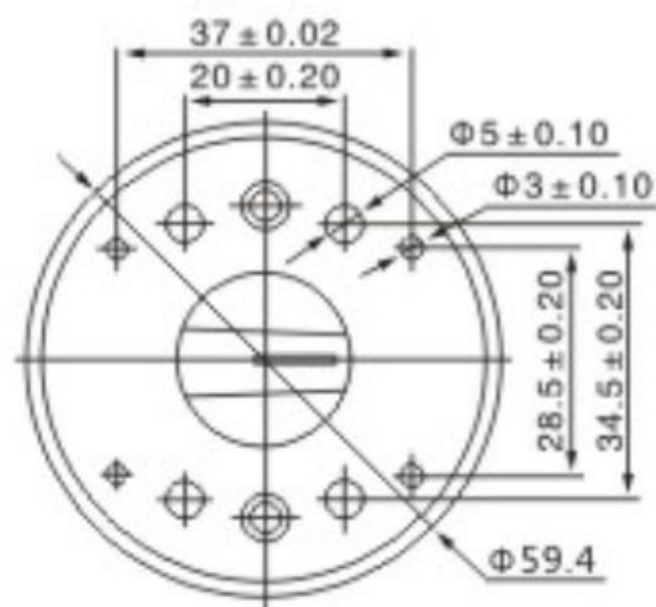

ASW-A03
300A 60VDC

电路线

螺杆规格