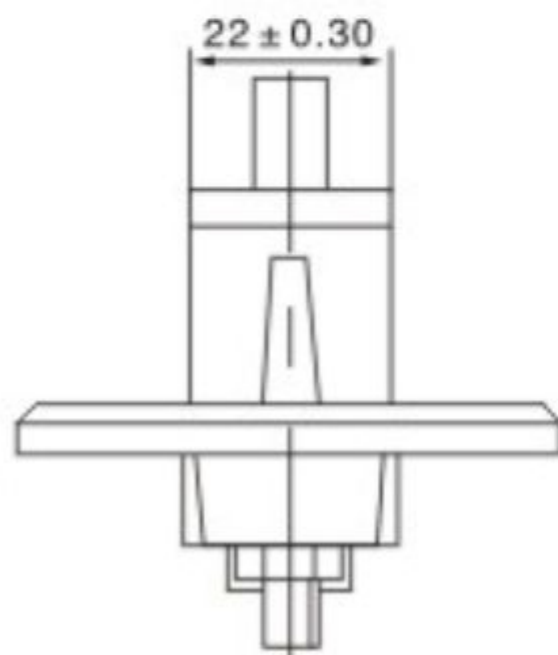

ASW-A03
300A 60VDC

电路线

螺杆规格