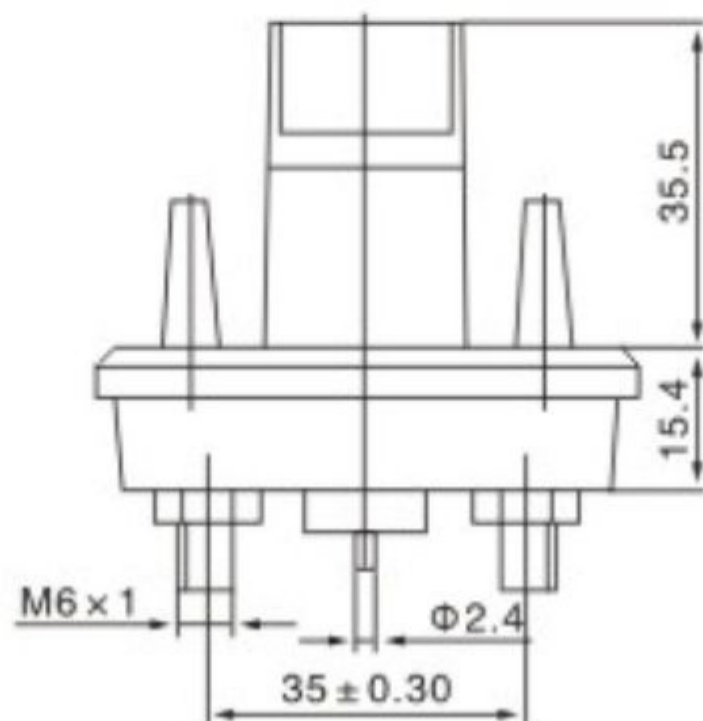

ASW-A03
300A 60VDC

电路线

螺杆规格