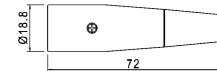

M58841

Mini MIC male connector gold-pin
(B) 3P (C) 4P (D) 5P (E) 6P

M5905

10P female chassis VHS video connector

M58842

Mini MIC female connector gold-pin
(B) 3P (C) 4P (D) 5P (E) 6P

M5906

3P MIC male connector