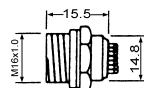

M5902

MIC male M16 connector
(A) 2P (B) 3P (C) 4P (D) 5P
(E) 6P (F) 7P
(G) 8P