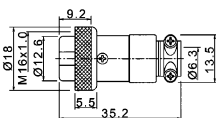

M58841

Mini MIC male connector gold-pin
(B) 3P (C) 4P (D) 5P (E) 6P

M5905

10P female chassis VHS video connector

M58842

Mini MIC female connector gold-pin
(B) 3P (C) 4P (D) 5P (E) 6P

M5906

3P MIC male connector

M58843

Mini MIC male connector gold-pin
(B) 3P (C) 4P (D) 5P

M5907

3P MIC female connector

M58844

Mini MIC female connector gold-pin
(B) 3P (C) 4P (D) 5P

M5908

3P MIC male connector

M5900

MIC female M16 connector
(A) 2P (B) 3P (C) 4P (D) 5P
(E) 6P (F) 7P (G) 8P

M5909

3P MIC female connector

M5901

Right angle MIC female M16 connector
(A) 2P (B) 3P (C) 4P
(D) 5P (E) 6P
(F) 7P (G) 8P

M5910