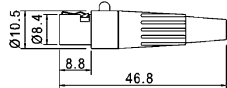

M58841

Mini MIC male connector gold-pin
(B) 3P (C) 4P (D) 5P (E) 6P

M5905

10P female chassis VHS video connector

M58842

Mini MIC female connector gold-pin
(B) 3P (C) 4P (D) 5P (E) 6P

M5906

3P MIC male connector