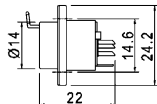

M58843

Mini MIC male connector gold-pin
(B) 3P (C) 4P (D) 5P

M5907

3P MIC female connector

M58844

Mini MIC female connector gold-pin
(B) 3P (C) 4P (D) 5P

M5908

3P MIC male connector

M5900

MIC female M16 connector
(A) 2P (B) 3P (C) 4P (D) 5P
(E) 6P (F) 7P (G) 8P

M5909

3P MIC female connector

M5901

Right angle MIC female M16 connector
(A) 2P (B) 3P (C) 4P
(D) 5P (E) 6P
(F) 7P (G) 8P

M5910