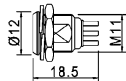

M58843

Mini MIC male connector gold-pin
(B) 3P (C) 4P (D) 5P