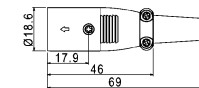

M58843

Mini MIC male connector gold-pin
(B) 3P (C) 4P (D) 5P

M5907

3P MIC female connector

M58844

Mini MIC female connector gold-pin
(B) 3P (C) 4P (D) 5P

M5908

3P MIC male connector

M5900

MIC female M16 connector
(A) 2P (B) 3P (C) 4P (D) 5P
(E) 6P (F) 7P (G) 8P

M5909

3P MIC female connector

M5901

Right angle MIC female M16 connector
(A) 2P (B) 3P (C) 4P
(D) 5P (E) 6P
(F) 7P (G) 8P

M5910