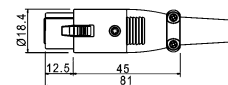

M58843

Mini MIC male connector gold-pin
(B) 3P (C) 4P (D) 5P

M5907

3P MIC female connector

M58844

Mini MIC female connector gold-pin
(B) 3P (C) 4P (D) 5P

M5908

3P MIC male connector

M5900

MIC female M16 connector
(A) 2P (B) 3P (C) 4P (D) 5P
(E) 6P (F) 7P (G) 8P

M5909

3P MIC female connector

M5901

Right angle MIC female M16 connector
(A) 2P (B) 3P (C) 4P
(D) 5P (E) 6P
(F) 7P (G) 8P

M5910