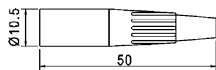

M58841

Mini MIC male connector gold-pin
(B) 3P (C) 4P (D) 5P (E) 6P

M5905

10P female chassis VHS video connector

M58842

Mini MIC female connector gold-pin
(B) 3P (C) 4P (D) 5P (E) 6P

M5906

3P MIC male connector