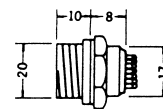

M58841

Mini MIC male connector gold-pin
(B) 3P (C) 4P (D) 5P (E) 6P

M5905

10P female chassis VHS video connector

M58842

Mini MIC female connector gold-pin
(B) 3P (C) 4P (D) 5P (E) 6P

M5906

3P MIC male connector

M58843

Mini MIC male connector gold-pin
(B) 3P (C) 4P (D) 5P

M5907

3P MIC female connector

M58844

Mini MIC female connector gold-pin
(B) 3P (C) 4P (D) 5P

M5908

3P MIC male connector

M5900

MIC female M16 connector
(A) 2P (B) 3P (C) 4P (D) 5P
(E) 6P (F) 7P (G) 8P

M5909

3P MIC female connector

M5901

Right angle MIC female M16 connector
(A) 2P (B) 3P (C) 4P
(D) 5P (E) 6P
(F) 7P (G) 8P

M5910