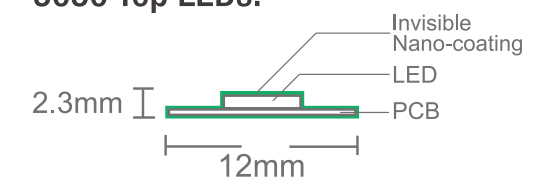

5050 Top LEDs: