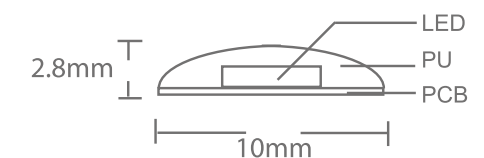

5050 Top LEDs: