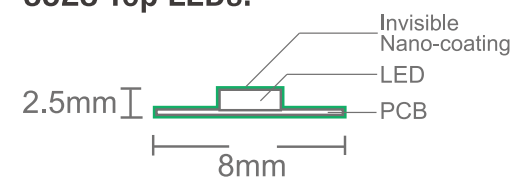

-  For Outdoor Use
-  120° Viewing angle
-  12 / 24 Volt DC Low Voltage Use
-  CE compliant

-  Class III Luminaire
-  LM 79
-  LM 79 compliant
-  LM 80
-  LM 80 compliant
-  ETL<sub>US</sub> compliant

**3528 Top LEDs:**