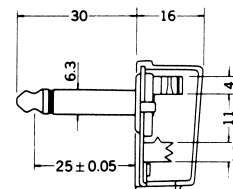

**K300C**  
2.5mm SUBMINIATURE MONO PLUG  
W/CABLE PROTECTOR

**K303G**  
1/4" RIGHT ANGLE MONO PLUG  
**K303H**  
1/4" RIGHT ANGLE  
STEREO PLUG

**K300D**  
2.5mm SUBMINIATURE STEREO PLUG  
W/CABLE PROTECTOR

**K303K**  
1/4" RIGHT ANGLE MONO PLUG  
**K303L**  
1/4" RIGHT ANGLE  
STEREO PLUG

**K301**  
3.5mm MINIATURE MONO PLUG

**K302A**  
3.5mm MINIATURE MONO PLUG

**K303A**  
1/4" MONO PLUG

**K302B**  
3.5mm MINIATURE STEREO PLUG