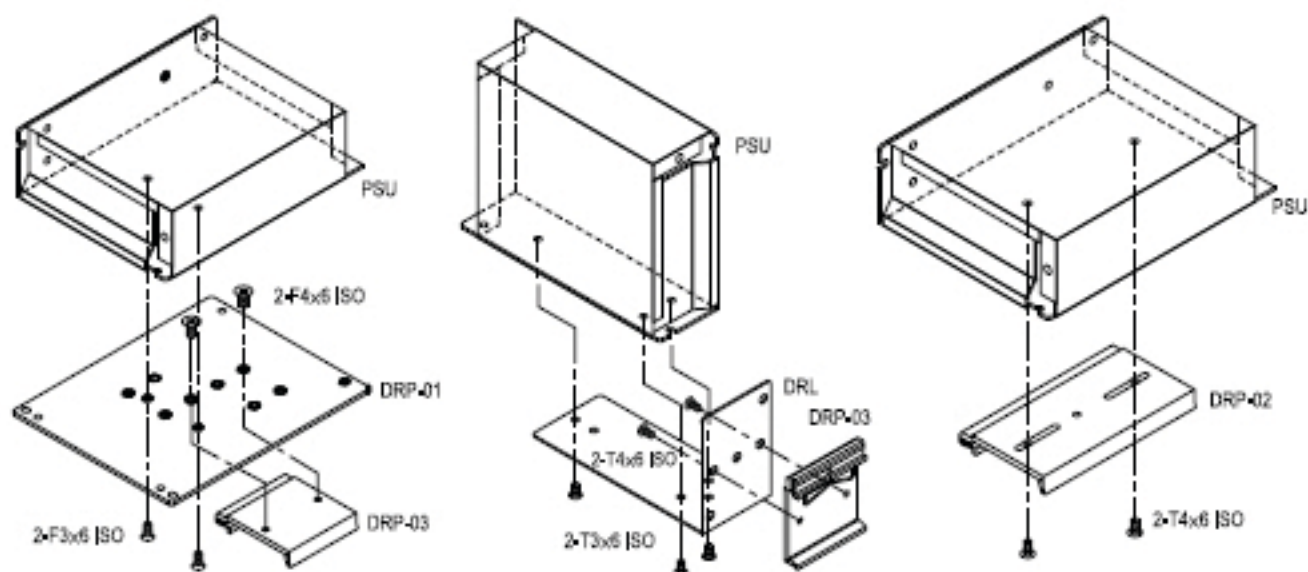

DIN Rail Accessories

Mounting Accessories

ITEM	Order No.	Case	Model
	DRL-01	903 905 931 932	S-40, D-30, T-30, ... S-15, S-25, ... RS-25, NES-15 RS-35, NES-25
	DRL-02	901 902 906 915 916 920	S-50, S-60, D-60, ... S-100, S-100F, SD-100, ... S-150, SD-150, D-120, ... SP-100, ... SP-150, SP-200, ... SP-75, ...
	DRL-03	911 912	S-240, ... S-320, SP-320, ...
	DRP-01	901 902 903 906 911 912 931 932	All models

ITEM	Order No.	Case	Model
	DRP-02	905 / 915 916 / 920 928	S-15, S-25, ... / SP-100, ... SP-150, SP-200, ... / SP-75, ... USP-225, ...
	DRP-03	DRP-01 DRL-01-03	All models
	MHS012	912, 915 916, 935 939, 940	S-201, S-320, S-350, SP-100, SP-150, SP-200, SP-320, SE-1000, MP450/650/1000
	MHS013	919 926	PSP-500, SP-750, SE-600
	MHS014	952	RSP-1000, SD-1000
	MHS025	910	SP-500, PSP-600, ...
	MHS026	943	RSP-1500