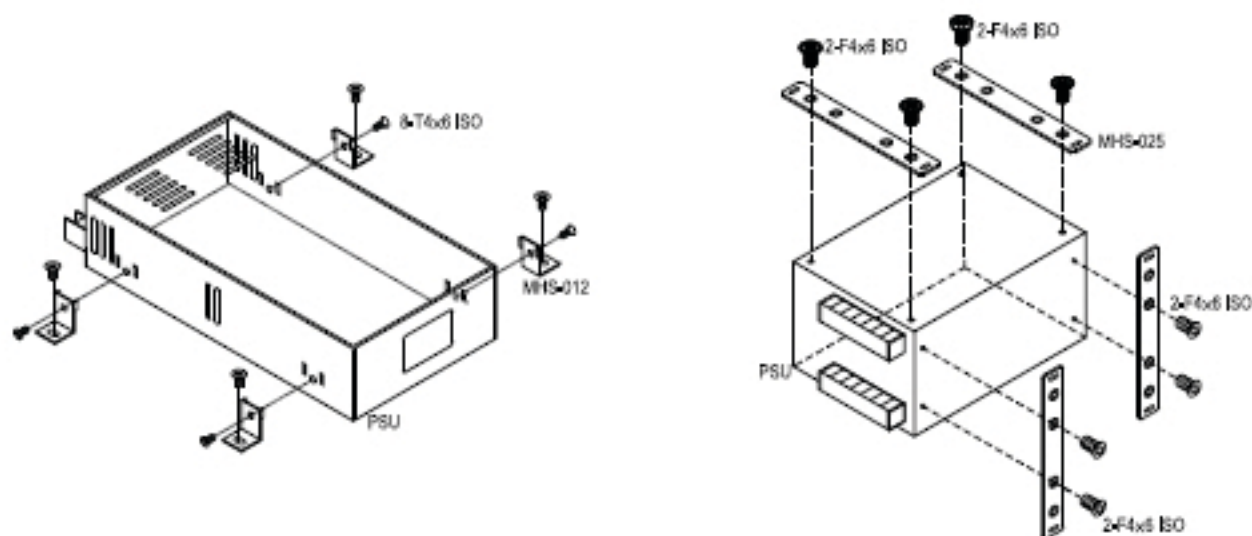

DIN Rail Accessories

Mounting Accessories

ITEM	Order No.	Case	Model
	DRL-01	903 905 931 932	S-40, D-30, T-30, ... S-15, S-25, ... RS-25, NES-15 RS-35, NES-25
	DRL-02	901 902 906 915 916 920	S-50, S-60, D-60, ... S-100, S-100F, SD-100, ... S-150, SD-150, D-120, ... SP-100, ... SP-150, SP-200, ... SP-75, ...
	DRL-03	911 912	S-240, ... S-320, SP-320, ...
	DRP-01	901 902 903 906 911 912 931 932	All models

ITEM	Order No.	Case	Model
	DRP-02	905 / 915 916 / 920 928	S-15, S-25, ... / SP-100, ... SP-150, SP-200, ... / SP-75, ... USP-225, ...
	DRP-03	DRP-01 DRL-01-03	All models
	MHS012	912, 915 916, 935 939, 940	S-201, S-320, S-350, SP-100, SP-150, SP-200, SP-320, SE-1000, MP450/650/1000
	MHS013	919 926	PSP-500, SP-750, SE-600
	MHS014	952	RSP-1000, SD-1000
	MHS025	910	SP-500, PSP-600, ...
	MHS026	943	RSP-1500