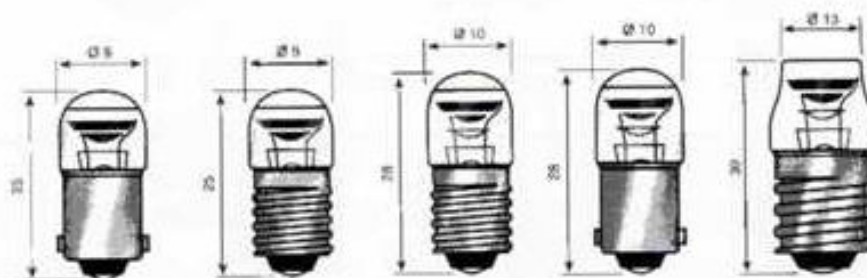

SAMCOLE

Neon Lamps

Clear PVC Envelope
Ba9s, E10

Volt	mA	Description	Ba9s 9x25	E10 9x25	E10 10x28	Ba9s 10x28
110-130	0.8	clear pvc	380.722	381.722	382.722	383.722
220-240	1.5	clear pvc	380.726	381.726	382.726	383.726
380-400	0.9	clear pvc	380.728	381.728	382.728	383.728

Neon Lamps

Clear Glass Envelope
Ba9s, E10

Volt	mA	Description	Ba9s 9x25	E10 9x25	E10 10x28	Ba9s 10x28	E14 13x30
220-240	1.5	clear glass	385.724	386.724	387.724	388.724	389.724
380-400	0.9	clear glass	385.727	386.727	387.727	388.727	389.727