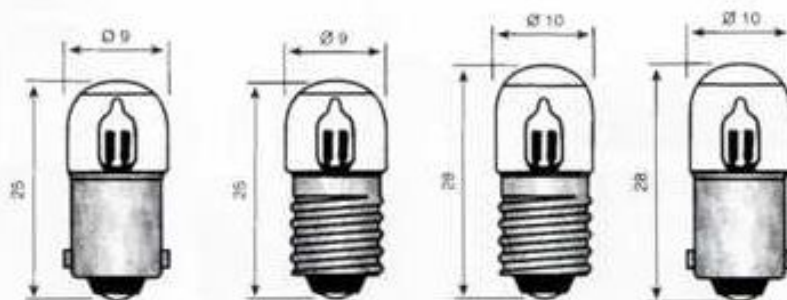

SAMCOLE

Neon Lamps

Clear PVC Envelope
Ba9s, E10

Volt	mA	Description	Ba9s 9x25	E10 9x25	E10 10x28	Ba9s 10x28
110-130	0.8	clear pvc	380.722	381.722	382.722	383.722
220-240	1.5	clear pvc	380.726	381.726	382.726	383.726
380-400	0.9	clear pvc	380.728	381.728	382.728	383.728

Neon Lamps

Clear Glass Envelope
Ba9s, E10

Volt	mA	Description	Ba9s 9x25	E10 9x25	E10 10x28	Ba9s 10x28	E14 13x30
220-240	1.5	clear glass	385.724	386.724	387.724	388.724	389.724
380-400	0.9	clear glass	385.727	386.727	387.727	388.727	389.727